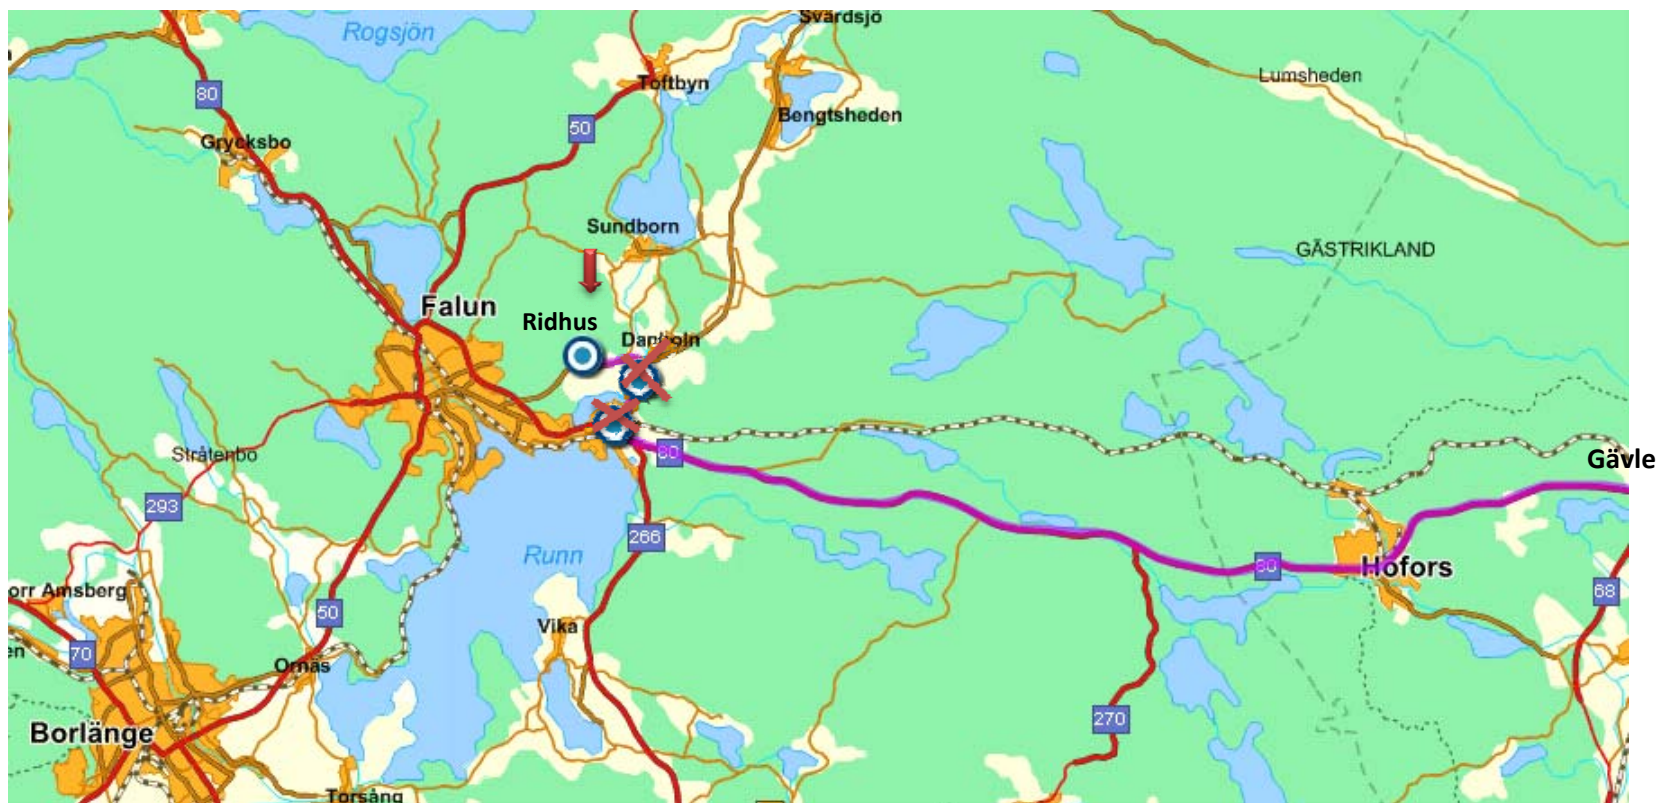

Rättvik

Svärdsjö

Gävle

### Vägbeskrivning

Svedens gård ligger ca 5 km utanför Falun. Följ skyltar mot Svärdsjö, Sundborn (från Rv 80).  
Från Gävle åk förbi första avfarten mot Svärdsjö, Sundborn ta **andra avfarten till höger Svärdsjö-Sundborn**). Följ skyltning.

### GPS-koordinater

Lat: N 60° 36.732'

Long: E 015° 43.573'